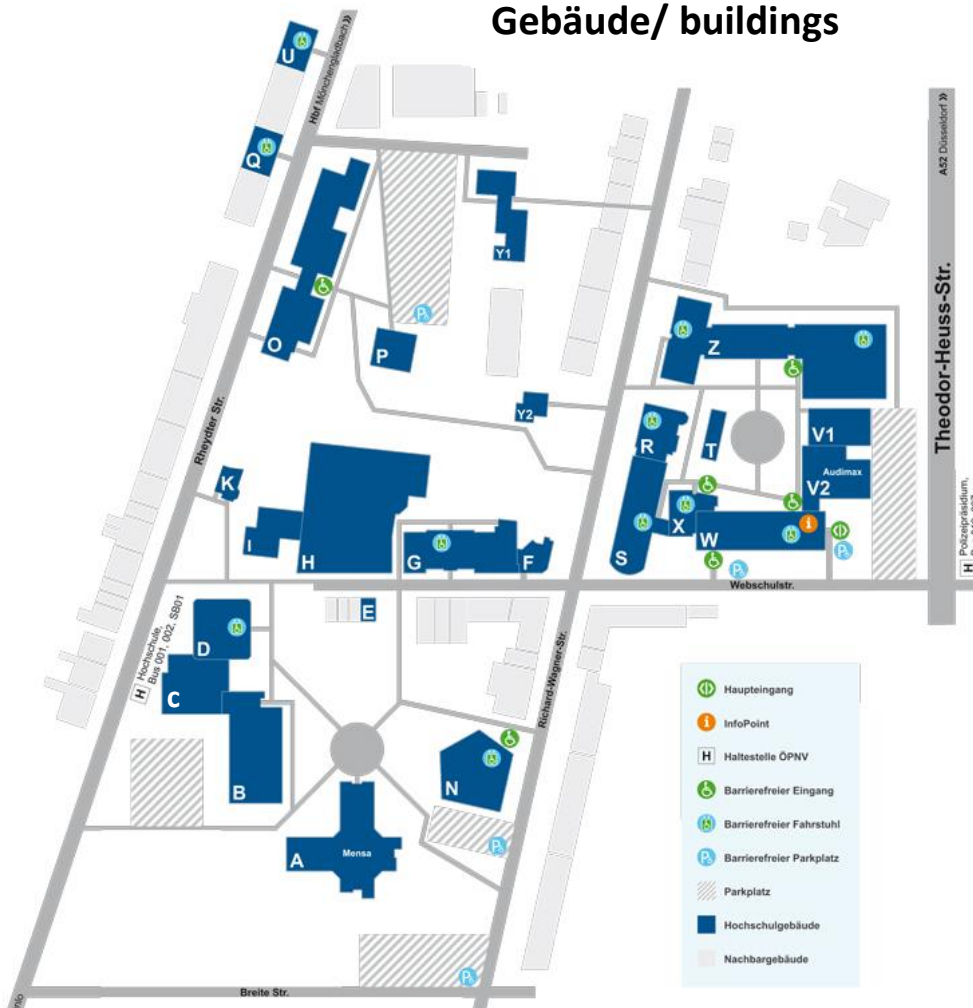

Campus Mönchengladbach

Gebäude/ buildings

Gebäudeverteilung/ Site of Buildings

Oecotrophology/ Food, Nutrition and Hospitality Sciences	O, Q, S
Sozialwesen/ Applied Social Sciences	E, R, S, T, V1
Textil- und Bekleidungstechnik/ Textile and Clothing Technology	B, C, D, G, H, Z
Wirtschaftswissenschaften/ Business Administration and Economics	Z, V2, W
Bibliothek/ Library	N
KIS/ Communication and Information Systems Service	N
Sozialwesen, SO.CON/ Applied Social Sciences SO.CON	Y2
Sprachenzentrum/ Language Centre	Z
Prüfungsbüro MG/ Examinations Office Mönchengladbach	G
Kantine/ Canteen	A
ASTA/ ASTA Students' Union Executive Committee	E
Druckerei/ Print Office	Z
FESW Evaluation und hochschulspezifische Weiterbildung/ FESW, Center for Evaluation, Language and further Education	F
FTB Forschungsinstitut Textil und Bekleidung/ FTB, Research Center of Textile and Clothing	Z
ÖP Öffentliche Prüfstelle für das Textilwesen/ ÖP, Public Textile Testing Institute	Z
Familienservice/ Eltern-Kind-Arbeitszimmer/ Family Service Office/ Parent-Child-Office	E
Kindertagesstätte/ Kindergarten	P
Verfügungszentrum/ Seminar Building	S

Raumkennzeichnung/ Marking of Buildings