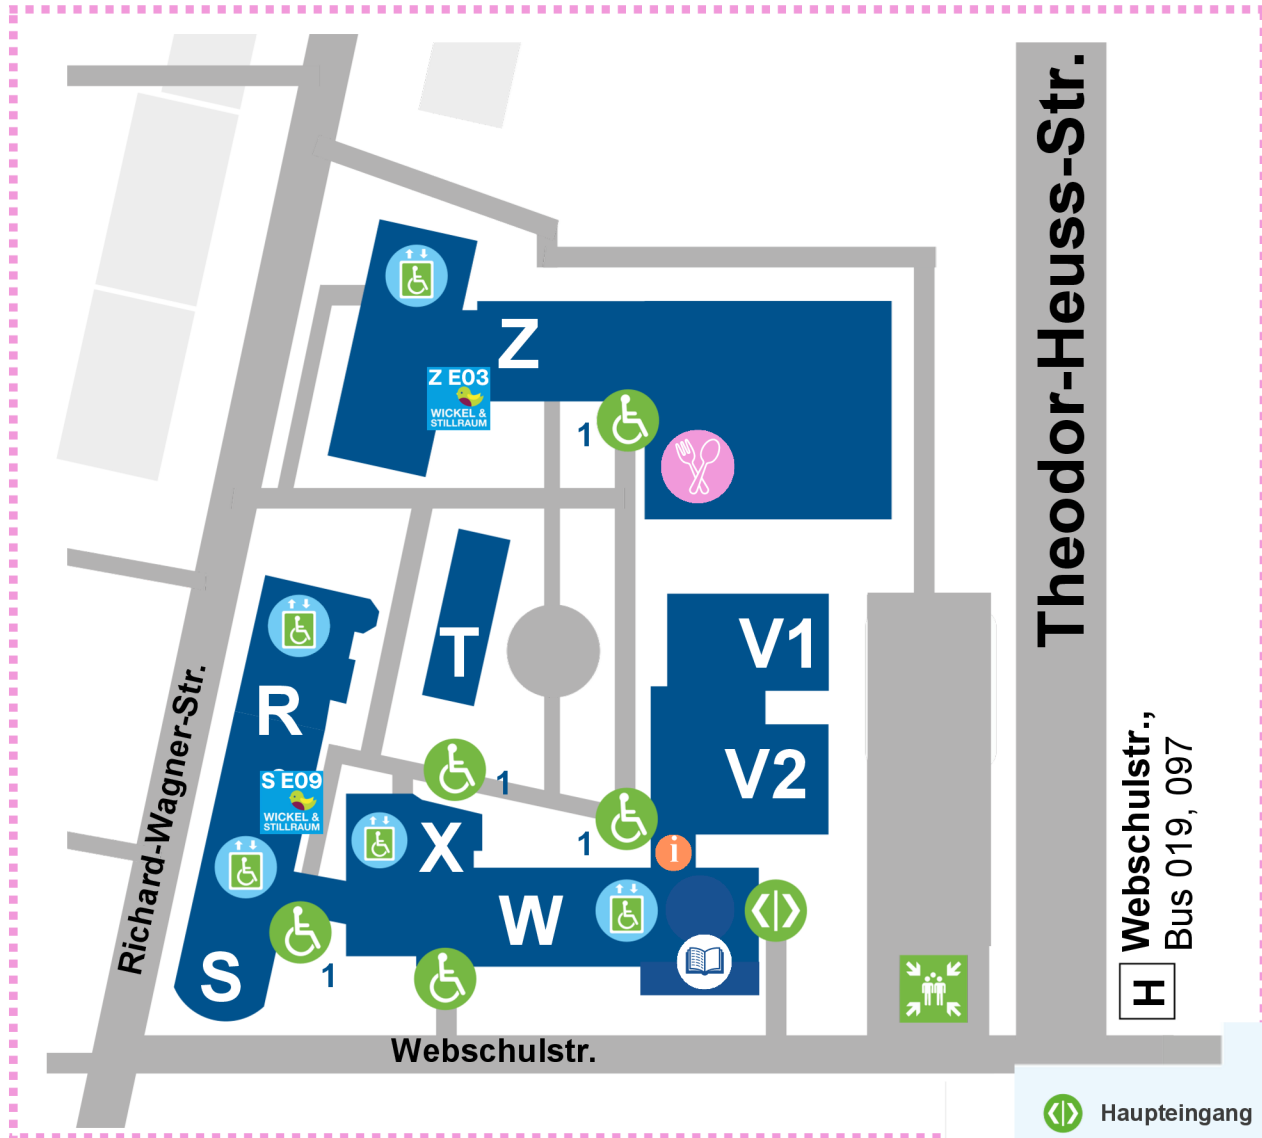

Hochschule Niederrhein Campus Mönchengladbach

Hochschule Niederrhein. Dein Weg.

Theodor-Heuss-Str.

Webschulstr.,
Bus 019, 097

-  Haupteingang
-  Anmeldung DGSA
-  Haltestelle ÖPNV
-  Barrierefreier Eingang
1 barrierefrei,
automatische Türöffnung
2 ebenerdig,
nicht alleine zu öffnen
-  Barrierefreier Fahrstuhl
-  Catering
-  Buchverkauf
-  Hochschulgebäude
-  Nachbargebäude
-  Sammelplatz
-  Wickel- und Stillräume