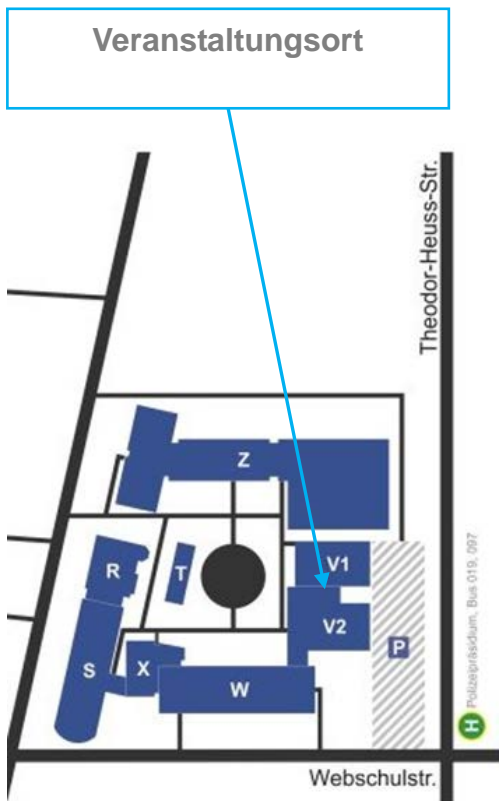

Hochschule Niederrhein
Fachbereich Wirtschaftswissenschaften
Webschulstr. 41-43
41065 Mönchengladbach

Lageplan Campus Mönchengladbach
FB Wirtschaftswissenschaften

Eine genaue Wegbeschreibung finden Sie unter:
<http://www.hsnr.de/lageplananfahrt/campus-moenchengladbach>