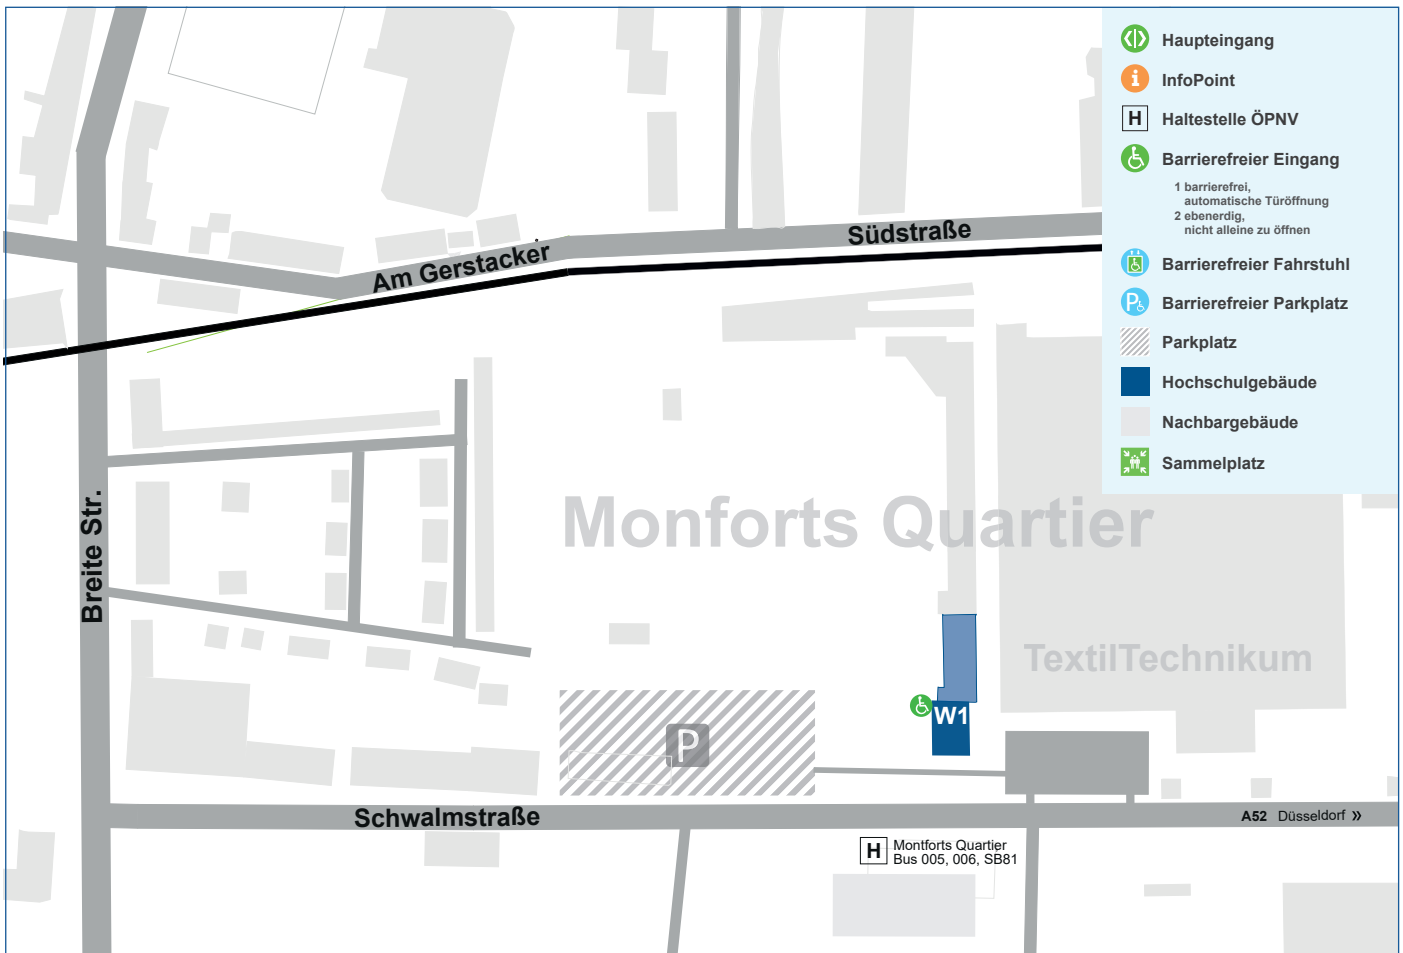

Hochschule Niederrhein Cyber Management Campus Mönchengladbach

FB 08 Wirtschaftswissenschaften | Studiengang Cyber Security Management

Besucheradresse

Monforts Quartier | Schwalmstraße 301 | 41238 Mönchengladbach