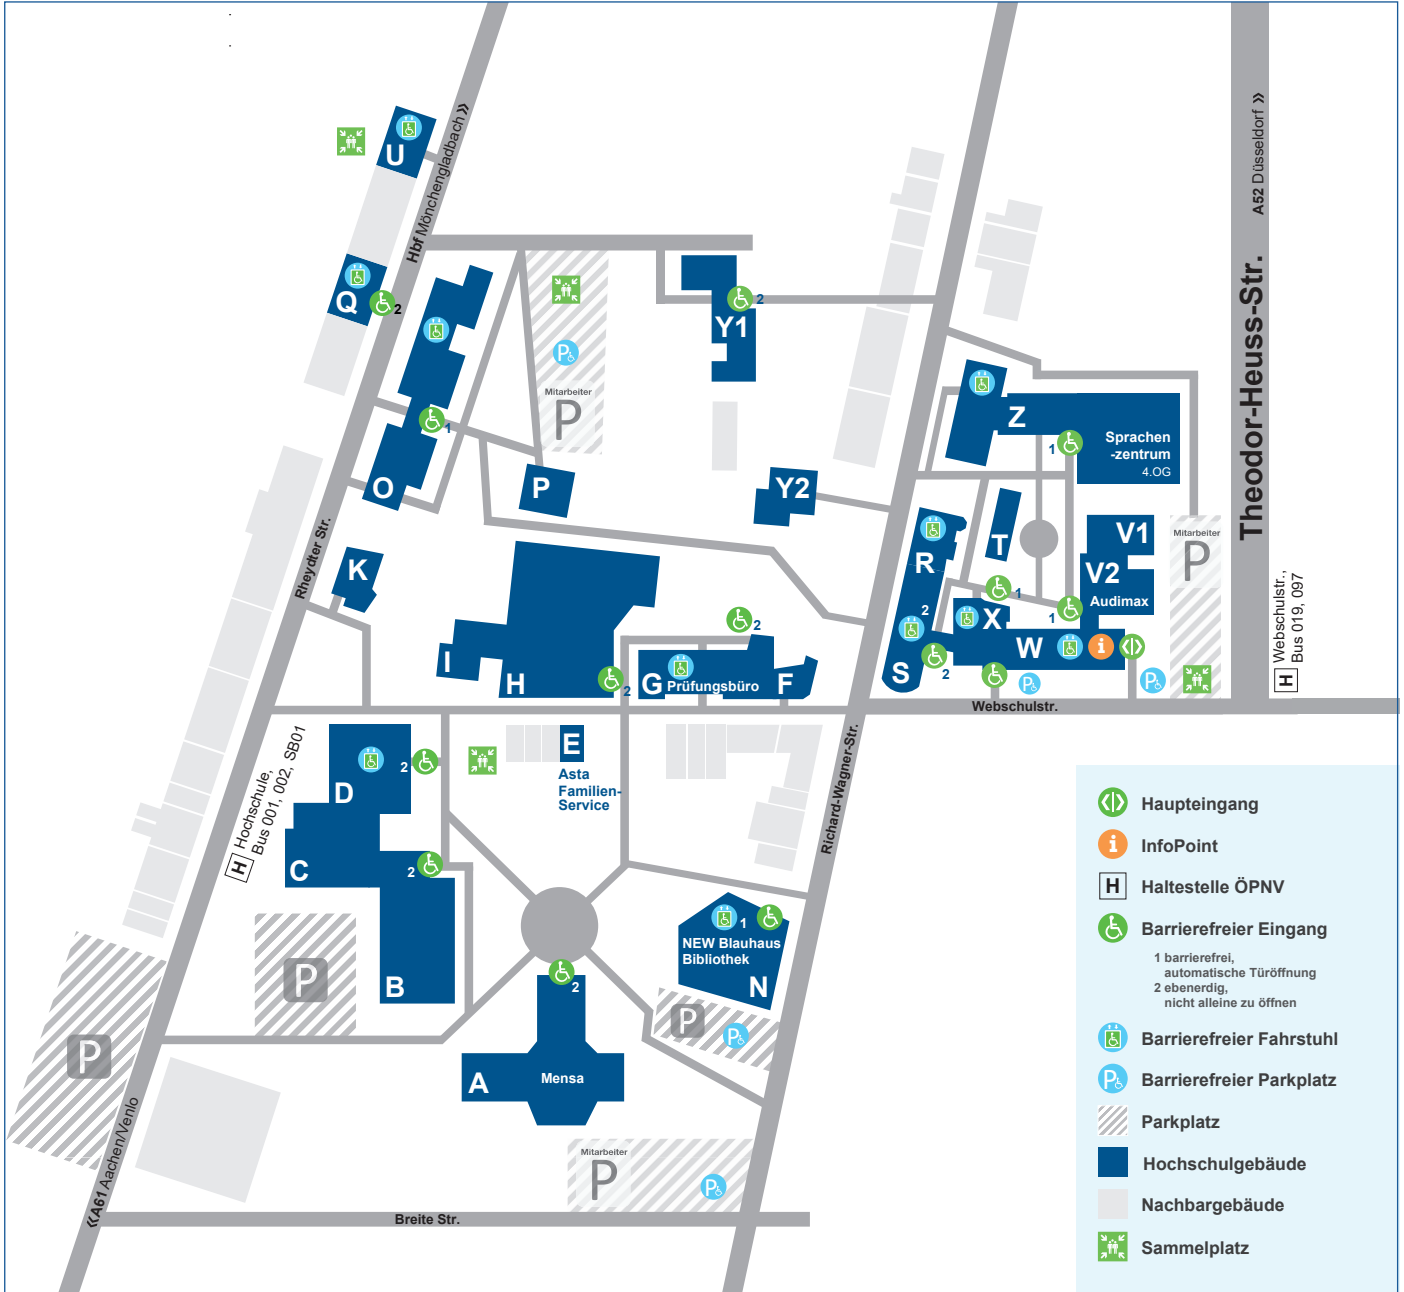

# Hochschule Niederrhein Campus Mönchengladbach

FB 05 Oecotrophologie

**O Q**

FB 06 Sozialwesen

**O R T Y<sub>1</sub> Y<sub>2</sub> Q**

FB 07 Textil- und Bekleidungstechnik

**B C D G H I Z**

FB 08 Wirtschaftswissenschaften

**V<sub>2</sub> W Y<sub>1</sub> Z**

## Besucheradresse

Webschulstraße 41 – 43 | 41065 Mönchengladbach

## Besucheradresse

Monforts Quartier | Schwalmstraße 301 | 41238 Mönchengladbach