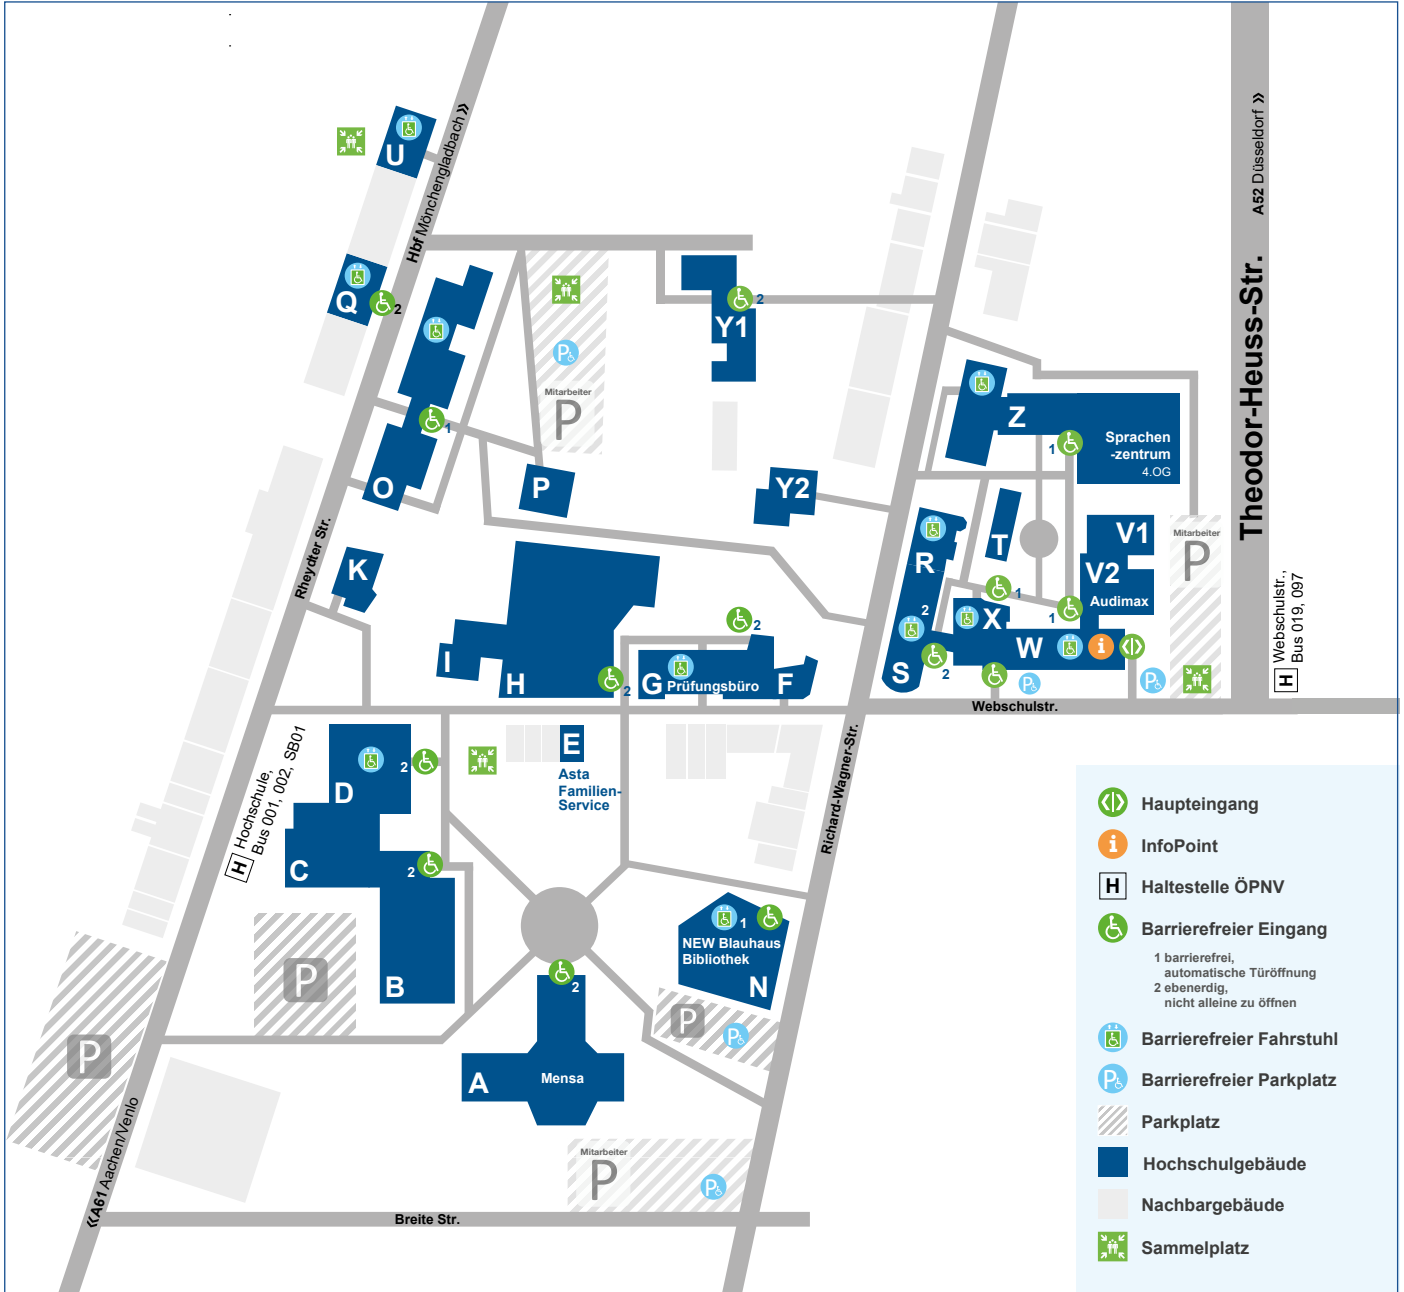

Hochschule Niederrhein Campus Mönchengladbach

FB 05 Oecotrophologie

O Q

FB 06 Sozialwesen

O R T Y₁ Y₂ Q

FB 07 Textil- und Bekleidungstechnik

B C D G H I Z

FB 08 Wirtschaftswissenschaften

V₂ W Y₁ Z

Besucheradresse

Webschulstraße 41–43 | 41065 Mönchengladbach