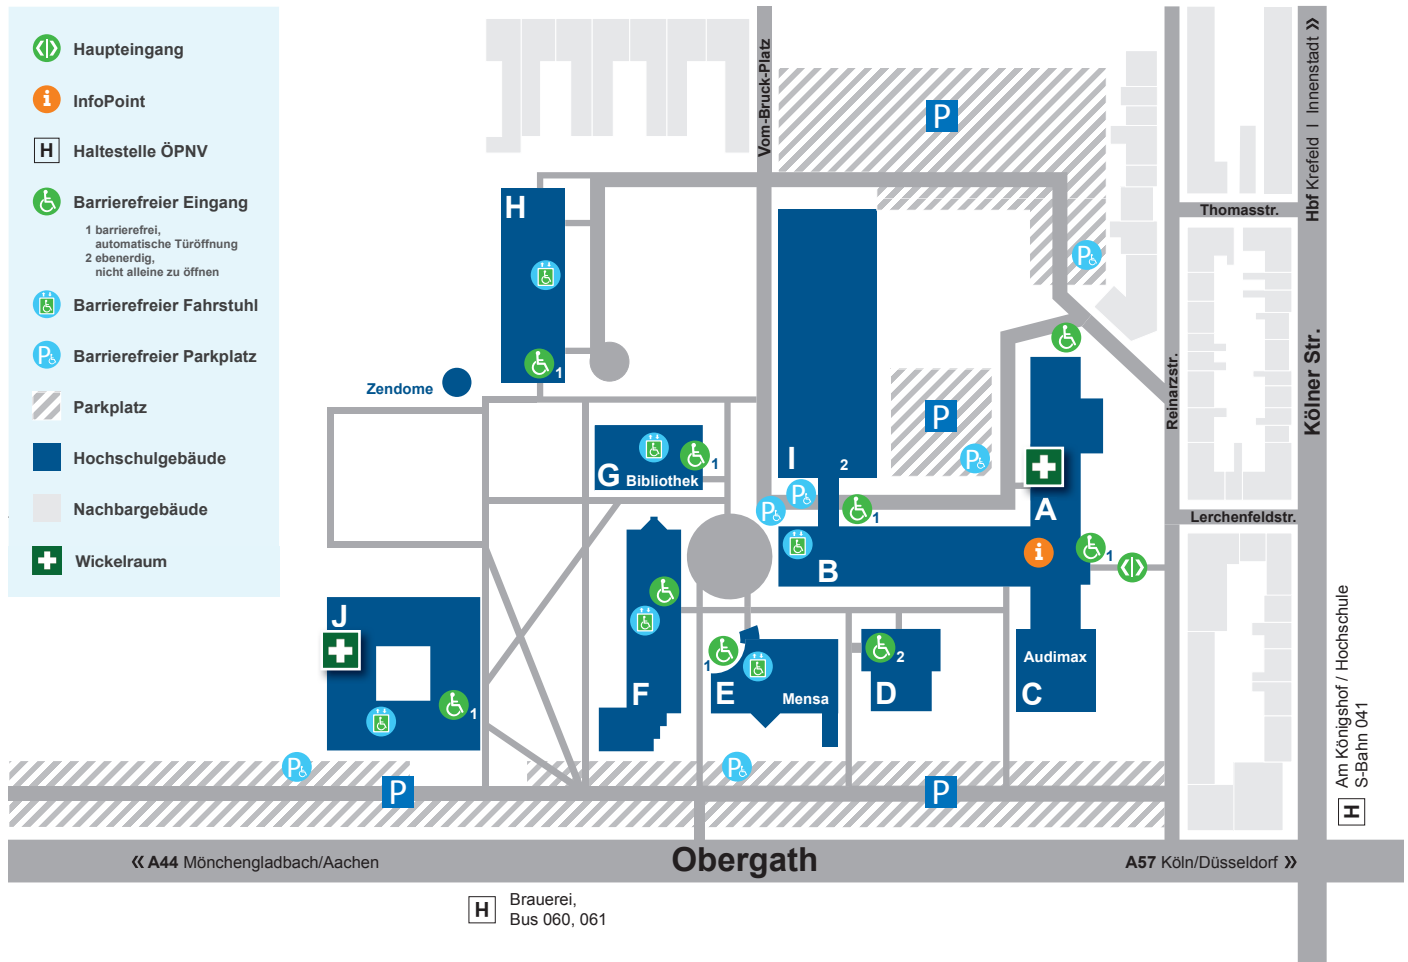

Standorte Erste-Hilfe-Räume

Campus Krefeld Süd

Gebäude	Etage	Raum
A Hochschulverwaltung	EG	A E12
J Wirtschaftsingenieurwesen	EG	J E12