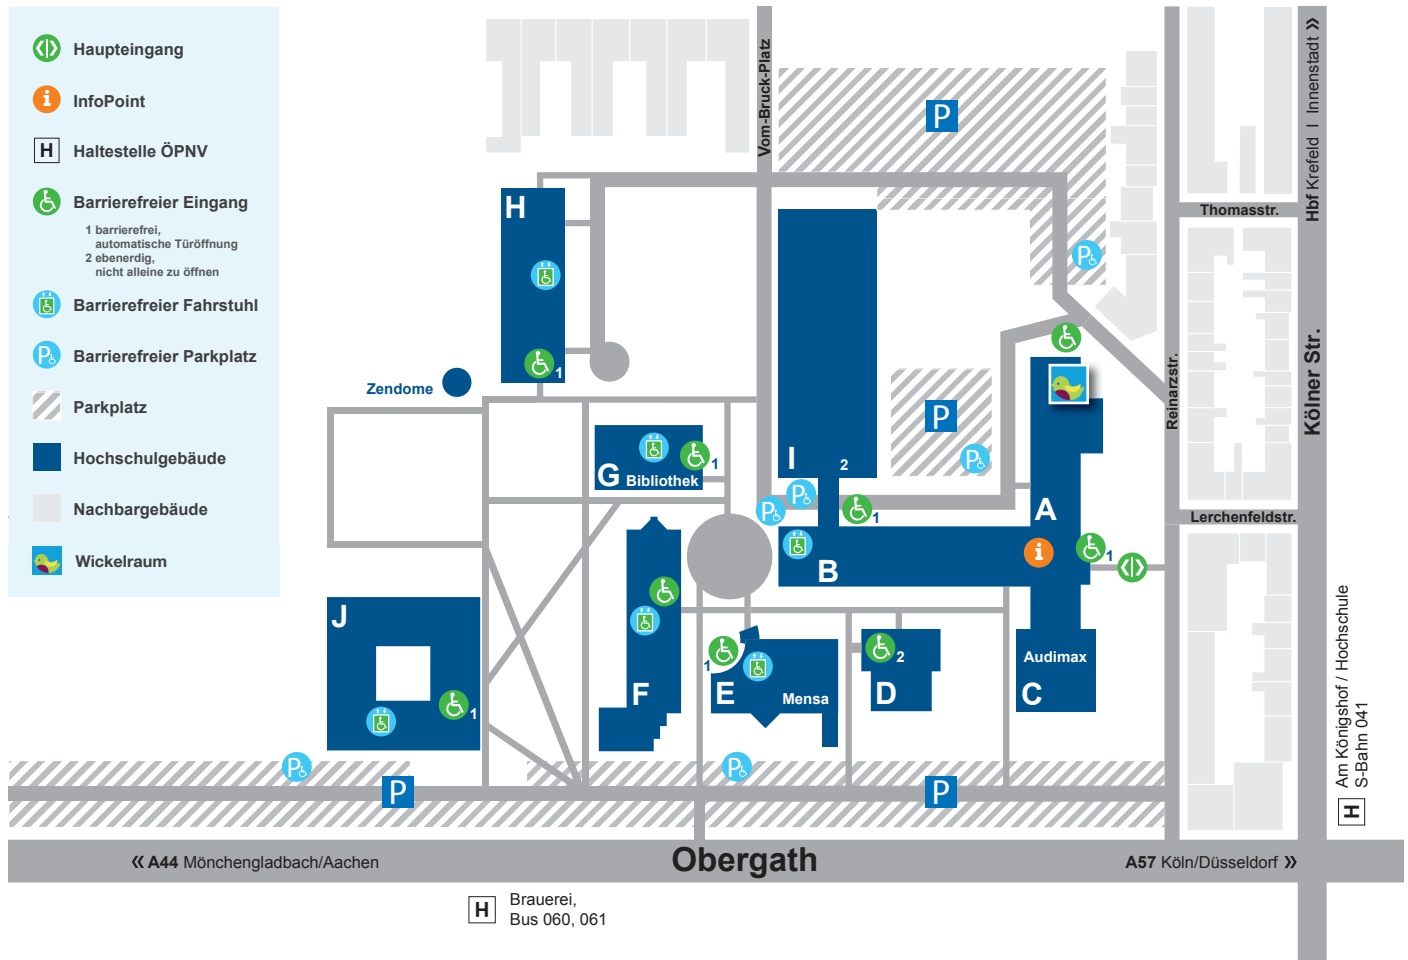

# Standorte Wickel- und Stillräume

## Campus Krefeld Süd

Gebäude	Etage	Raum
A   Familienservice	EG	A E31a

Der Schlüssel für den Wickel- und Stillraum ist in der Bibliothek abholbar