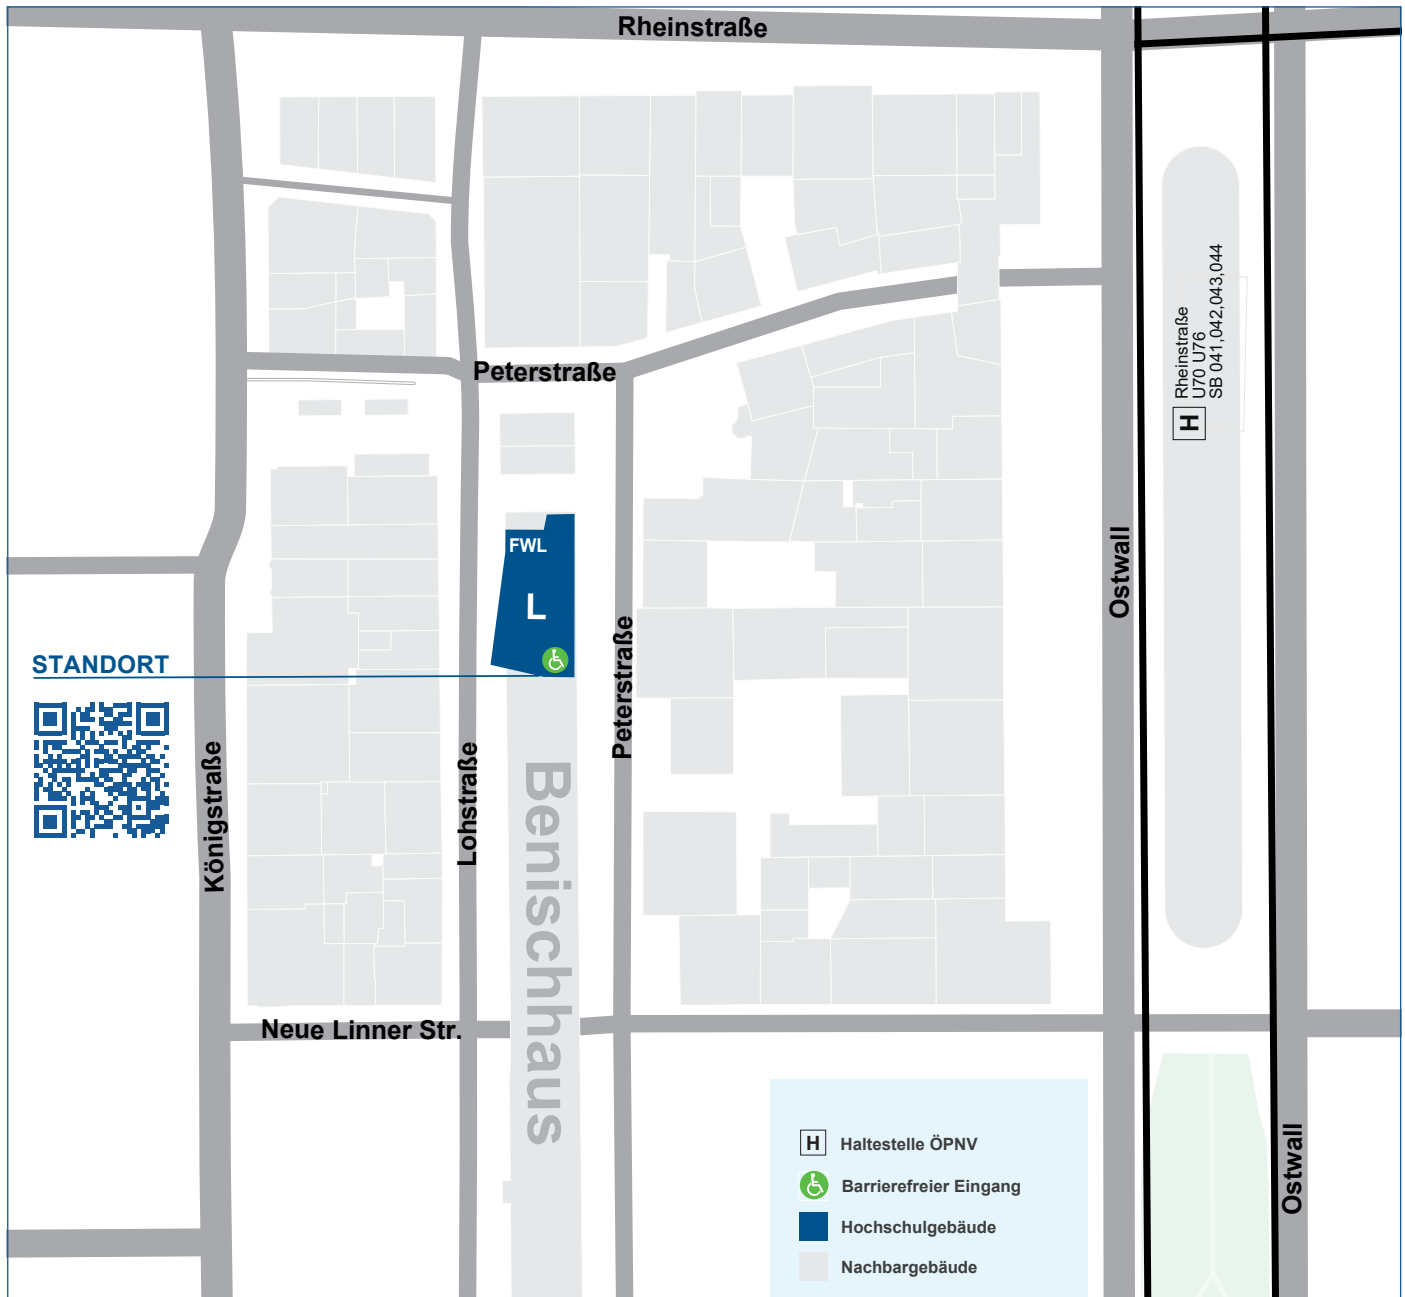

# Hochschule Niederrhein Campus KR Future Work Lab

Future Work Lab | Studienberatung und Talentscouting | Lernlandschaft

**Besucheradresse**  
Peterstraße 22 | 47798 Krefeld