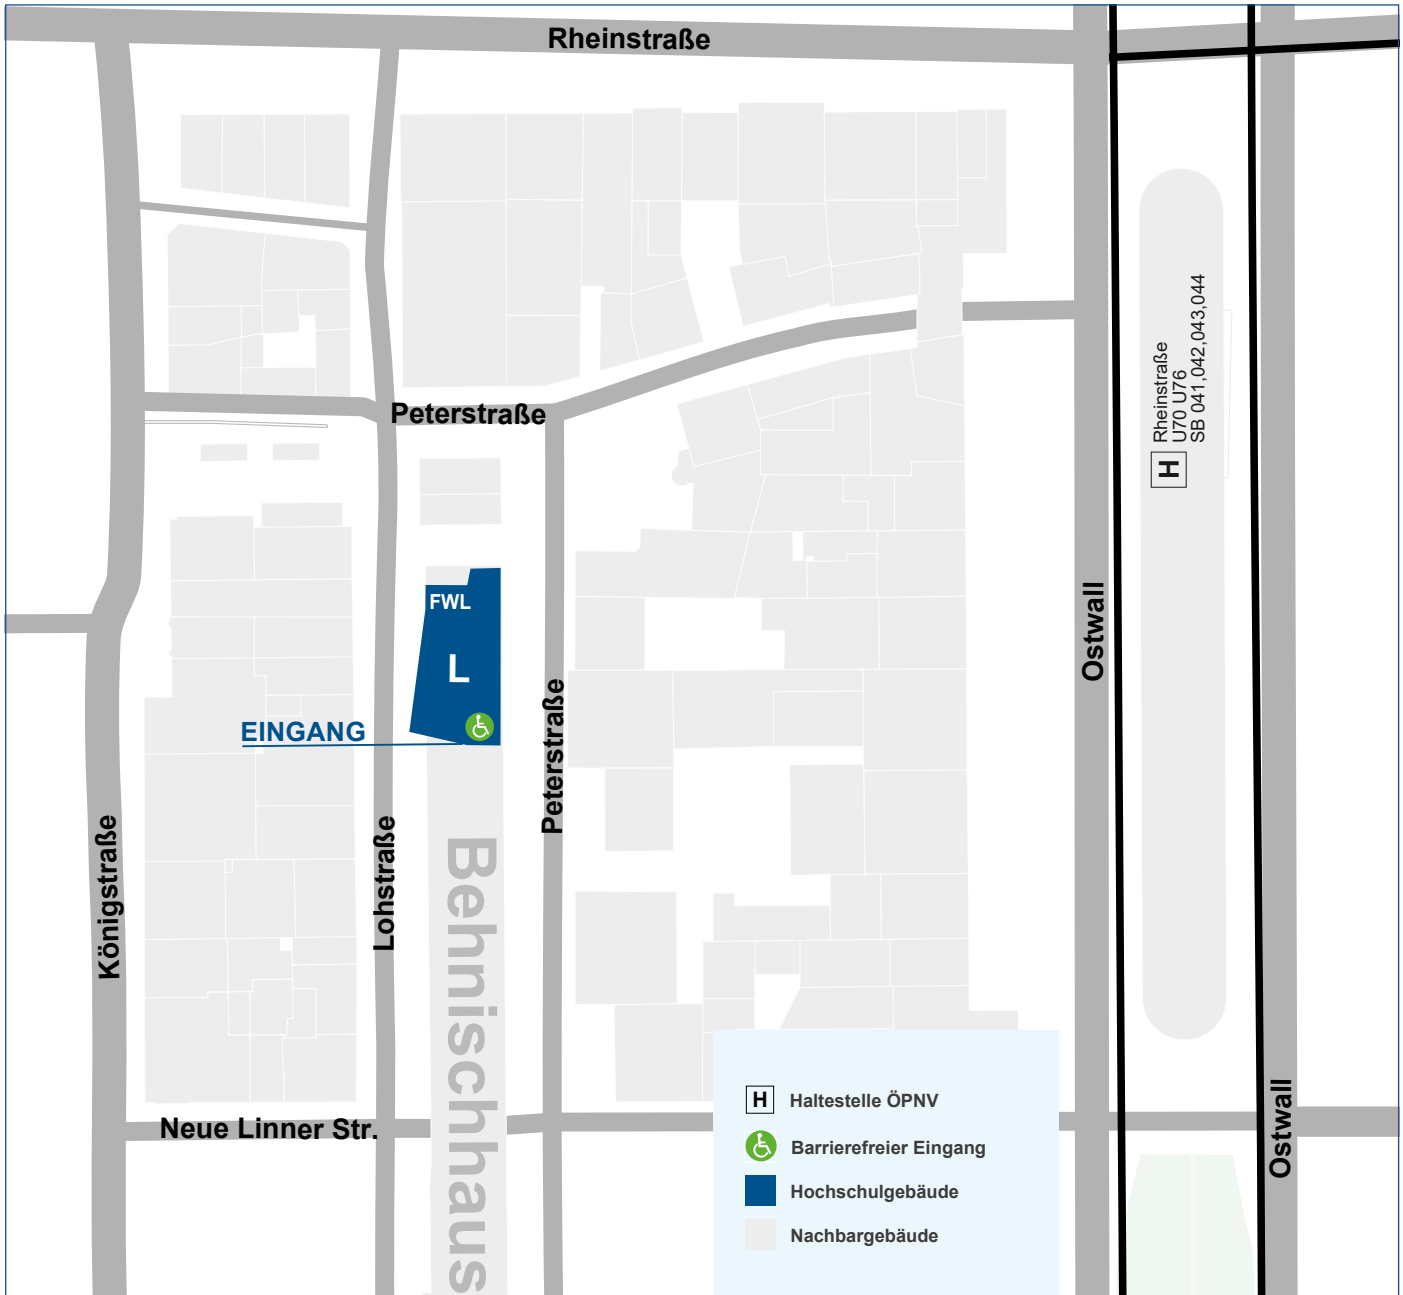

Hochschule Niederrhein Campus KR Future Work Lab

Future Work Lab | Studienberatung und Talentscouting | Lernlandschaft

Besucheradresse
Peterstraße 22 | 47798 Krefeld