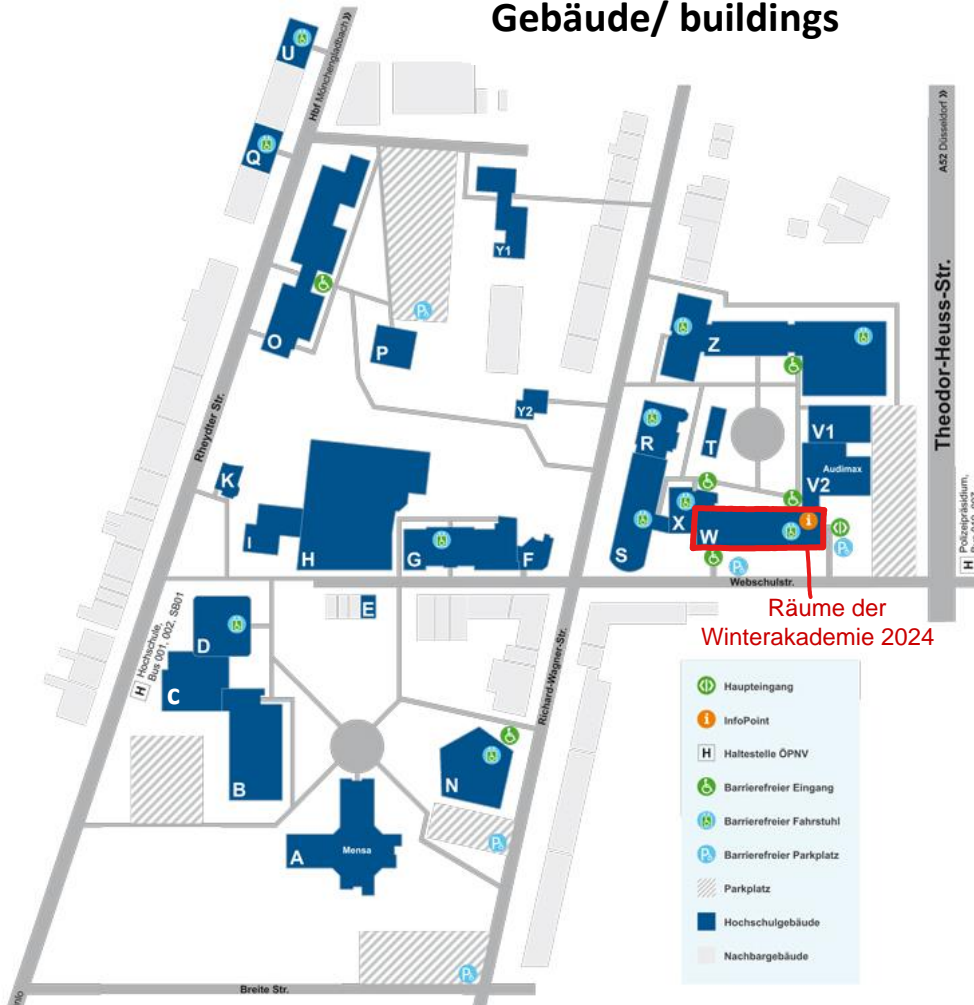

Campus Mönchengladbach

Gebäude/ buildings

Gebäudeverteilung/ Site of Buildings

Oecotrophology/ Food, Nutrition and Hospitality Sciences	O, Q, S
Sozialwesen/ Applied Social Sciences	E, R, S, T, V1
Textil- und Bekleidungstechnik/ Textile and Clothing Technology	B, C, D, G, H, Z
Wirtschaftswissenschaften/ Business Administration and Economics	Z, V2, W
Bibliothek/ Library	N
KIS/ Communication and Information Systems Service	N
Sozialwesen, SO.CON/ Applied Social Sciences SO.CON	Y2
Sprachenzentrum/ Language Centre	Z
Prüfungsbüro MG/ Examinations Office Mönchengladbach	G
Kantine/ Canteen	A
ASTA/ ASTA Students' Union Executive Committee	E
Druckerei/ Print Office	Z
FESW Evaluation und hochschulspezifische Weiterbildung/ FESW, Center for Evaluation, Language and further Education	F
FTB Forschungsinstitut Textil und Bekleidung/ FTB, Research Center of Textile and Clothing	Z
ÖP Öffentliche Prüfstelle für das Textilwesen/ ÖP, Public Textile Testing Institute	Z
Familienservice/ Eltern-Kind-Arbeitszimmer/ Family Service Office/ Parent-Child-Office	E
Kindertagesstätte/ Kindergarten	P
Verfügungszentrum/ Seminar Building	S

Raumkennzeichnung/ Marking of Buildings