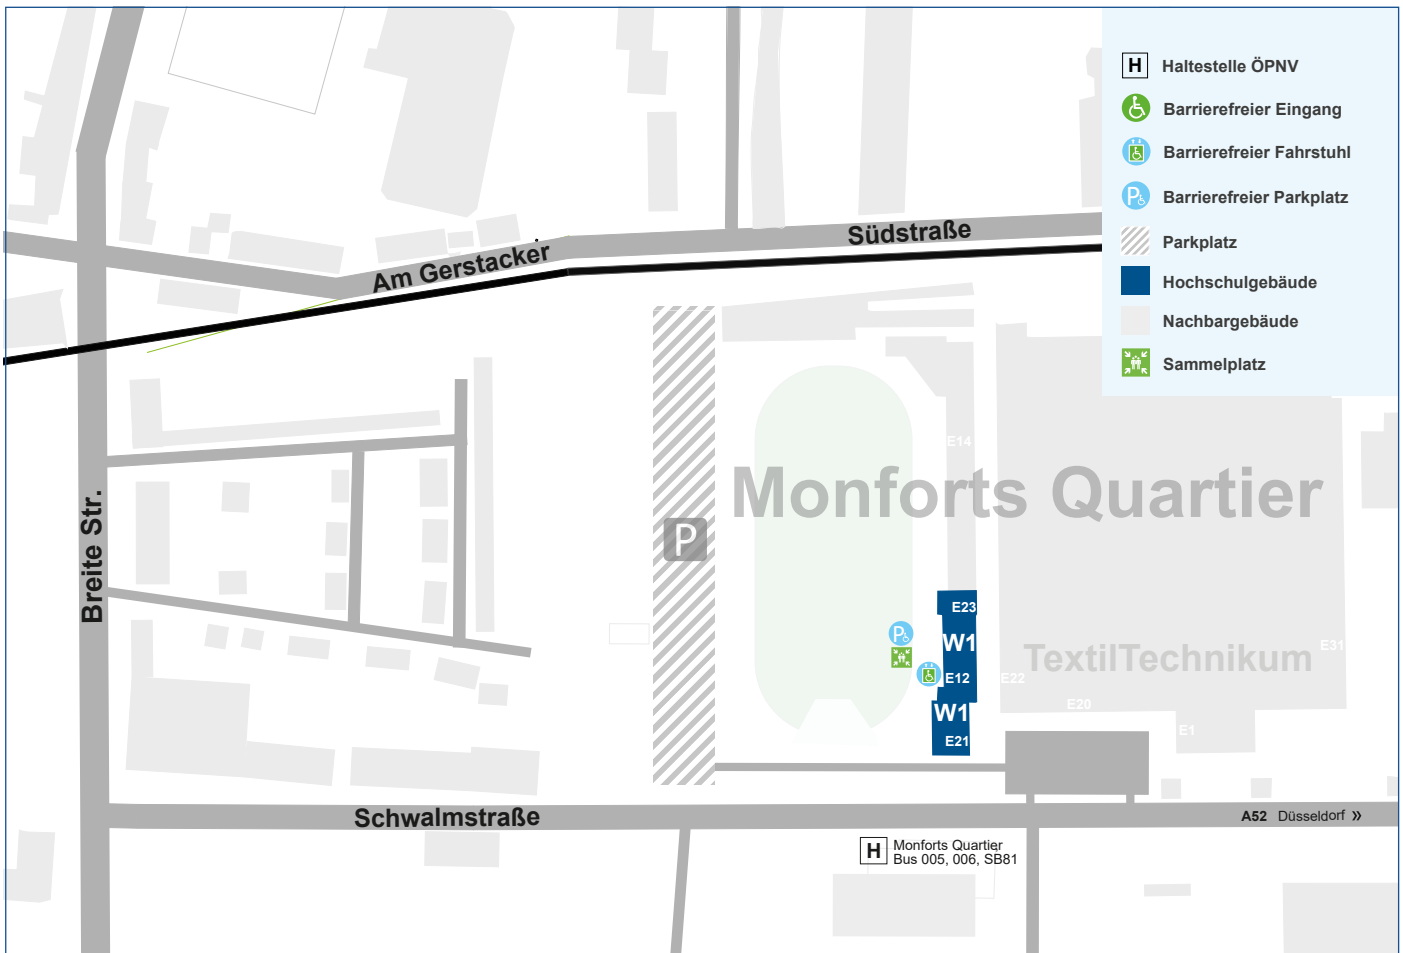

Hochschule Niederrhein Cyber Management Campus Mönchengladbach

FB 03 Elektrotechnik und Informatik | Studiengang Digitale Forensik

W1 E12

FB 08 Wirtschaftswissenschaften | Studiengang Cyber Security Management

W1 E12

FB 06 Sozialwesen | Institut SO.CON

W1 E23

Institut CLAVIS

W1 E21

Besucheradresse

Monforts Quartier | Schwalmstraße 301 | 41238 Mönchengladbach